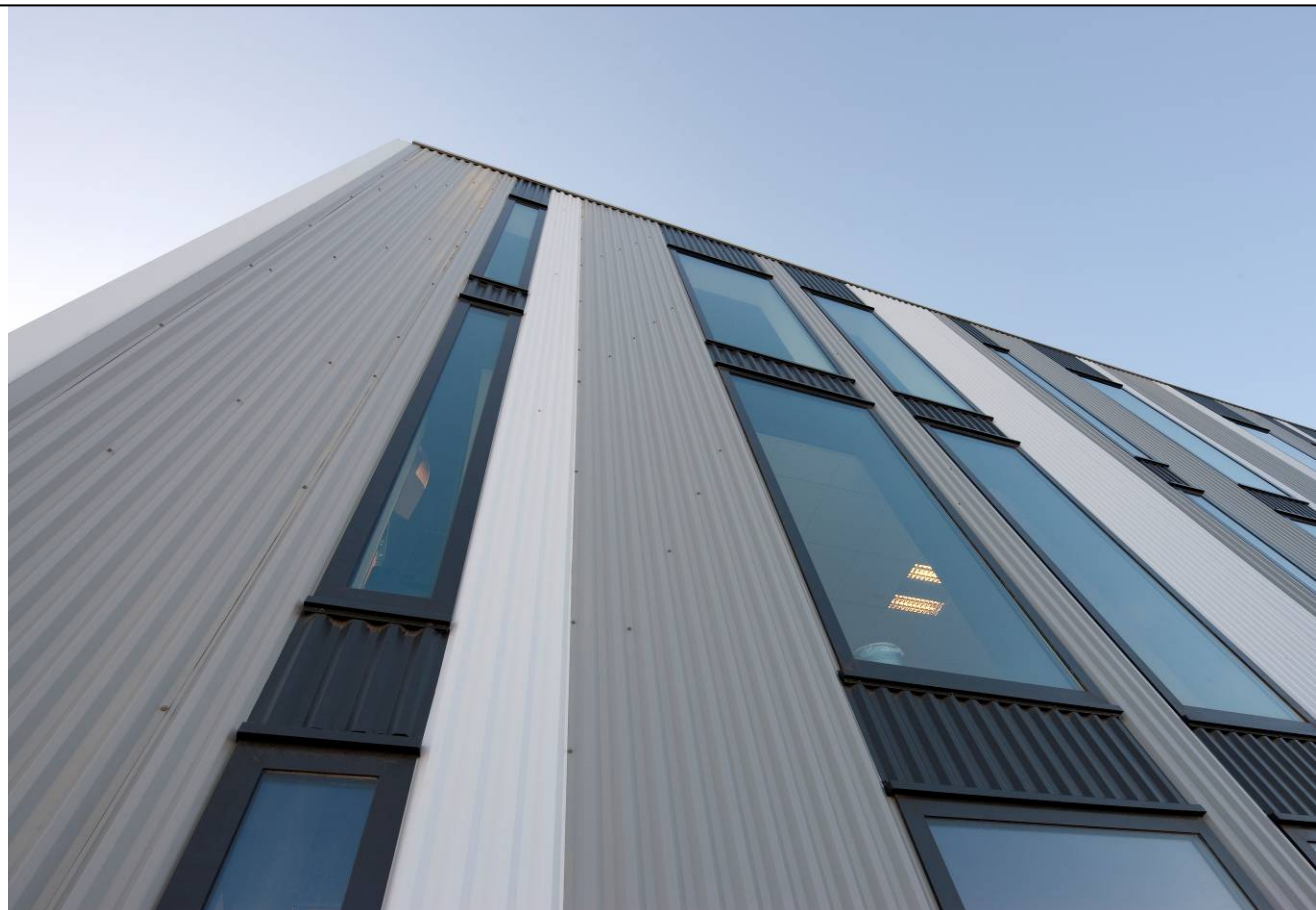

Toes Montage, Schagen

**Colorcoat® product:**

[HPS200 Ultra®](#) Gevel

**Kleur:**

Ice Blue, Alaska Grey, Anthracite

**Fotograaf:**

Fotografie Ronald Tilleman